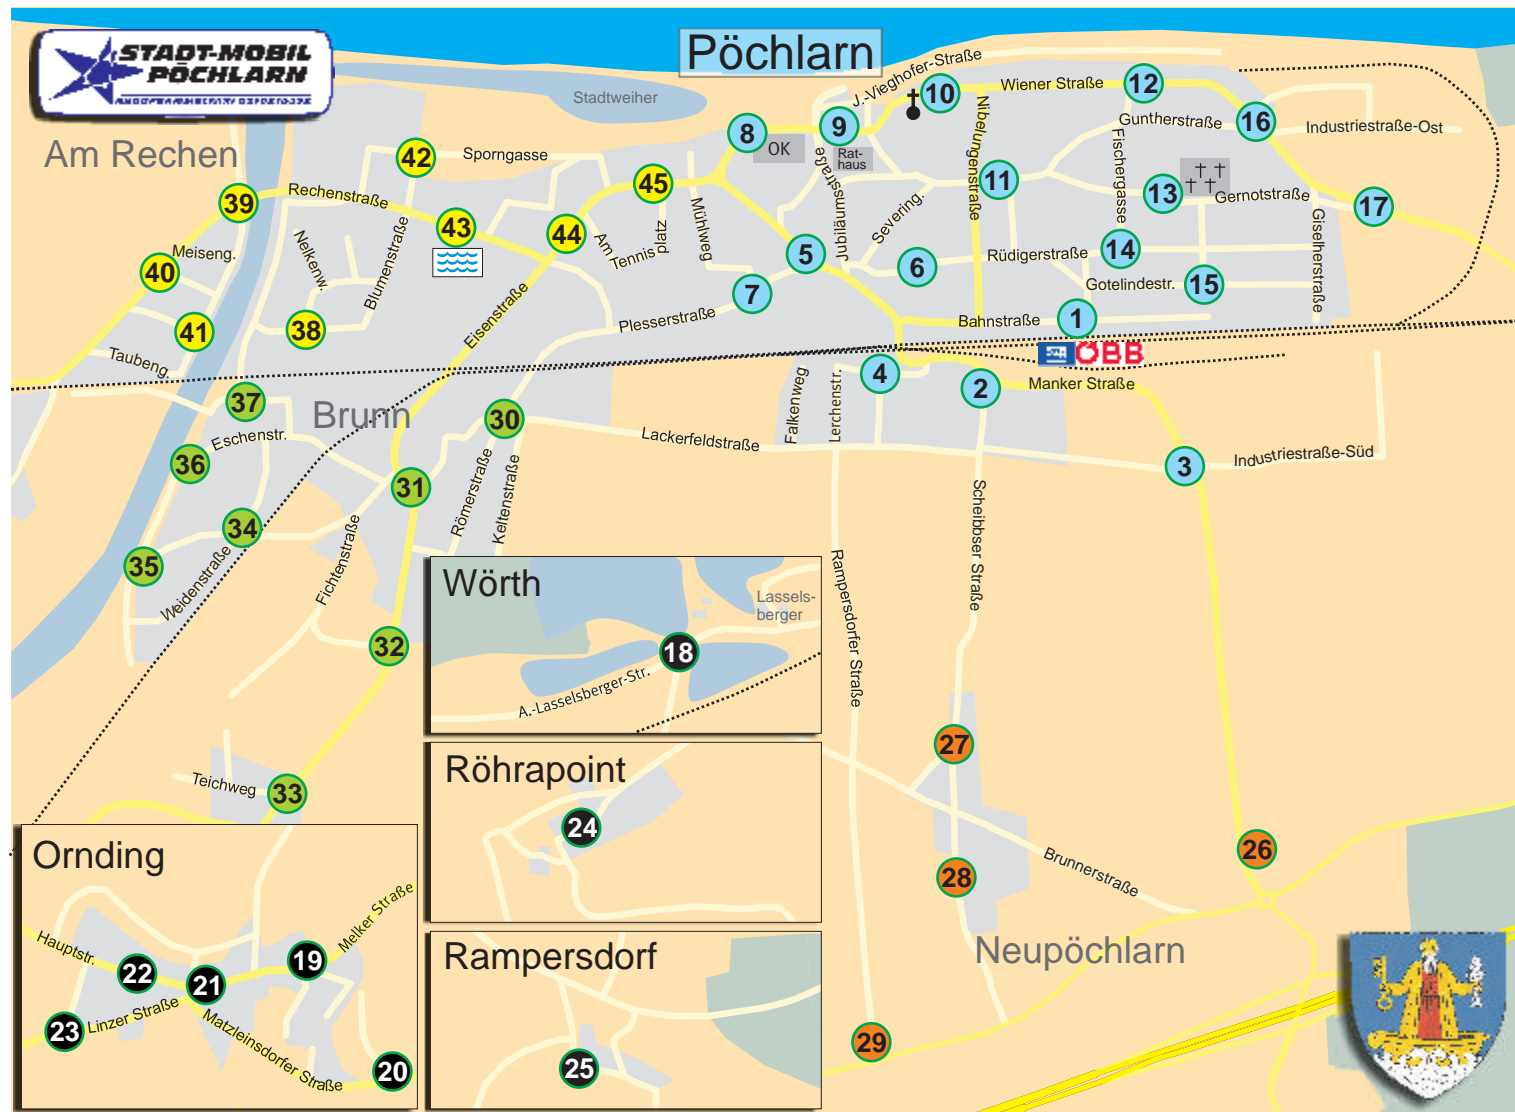

WANN? DIE BEDIENZEITEN

Das AST ist von Montag bis Samstag für Sie unterwegs, an Sonn- und Feiertagen ist kein Betrieb. Betriebszeiten und Abfahrtszeiten von den Sammelstellen sind auf der Karte ersichtlich.

WIEVIEL? DIE TARIFE

Fahrten mit dem AST kosten nicht viel. Neben dem gewöhnlichen Tarif des Verkehrsverbundes Niederösterreich-Burgenland (VVNB) wird lediglich ein Komfortzuschlag verrechnet. Fahrgäste mit einer gültigen VVNB-Zeitkarte für Pöchlarn zahlen somit nur den Komfortzuschlag (Schülerfreikarten gelten nicht!). Kinder unter 6 Jahren fahren in Begleitung gratis. Pensionisten und Kinder bis 15 Jahre können das AST auch zum Ermäßigungstarif nutzen.

Fahrtpreis inkl. Komfortzuschlag.....	2,50
Ermäßigungstarif*.....	1,80
Komfortzuschlag.....	0,80

* Auf Verlangen ist ein Nachweis über die Pensionierung zu erbringen

Bei diesen Sammelstellen können Sie einsteigen. Die Durchfahrtszeiten (Minuten nach der vollen Stunde) entsprechen den Angaben in den farbigen Kreisen auf der Perlenschnur. Bitte beachten Sie, dass das AST die verschiedenen Bereiche in dieser Reihenfolge bedient:

Betriebszeiten: Mo - Fr (Werktag): 07:45 bis 17:45, Sa (Werktag): 07:45 bis 11:45